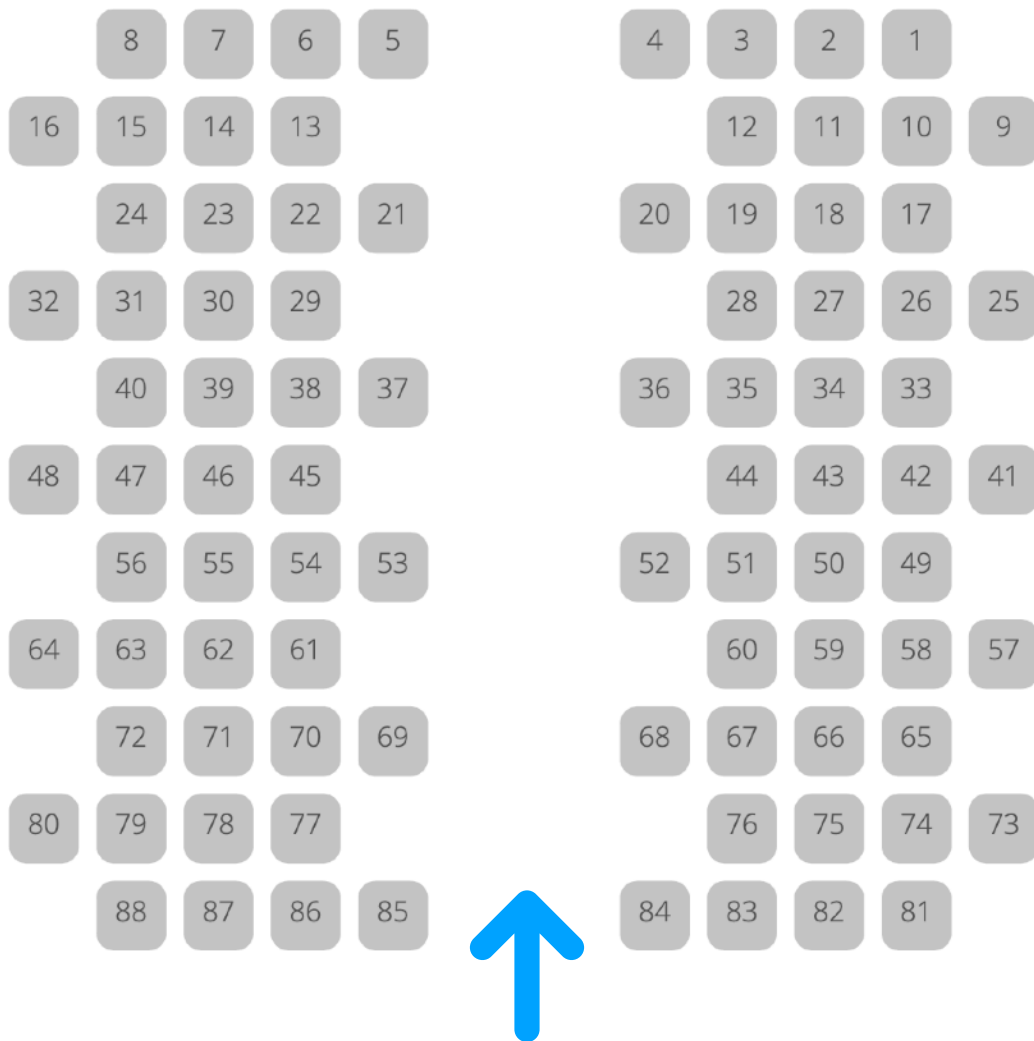

SCHERMO L: 6m x H: 2,5m

PALCO RIALZATO L: 6m x P: 2m

Posti numerati:

88

Posti sedie a rotelle:

5

Tecnica video:

Proiettore digitale 2K
Ingresso DCP, SAT, BD, PC
Dolby Digital 2.1

Tecnica teatrale:

2x Microfoni gelato wifi
5x Poltroncine
Tavoli conferenza e tavolini